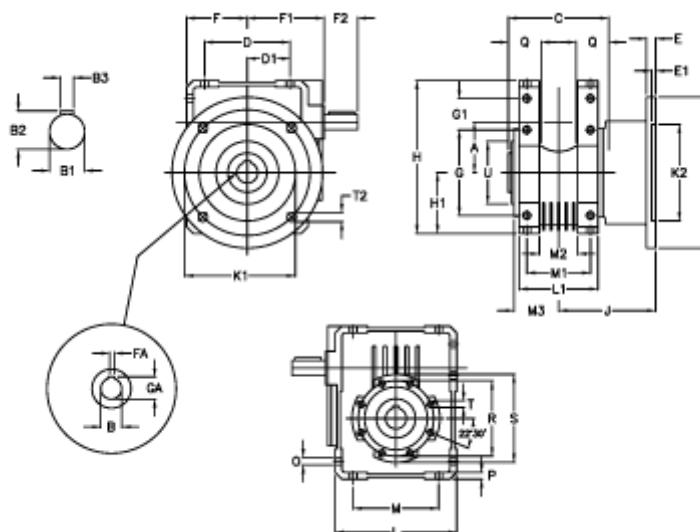

Varenummer: 3922086023400
 Beskrivelse: Snekkegear med fri indgangsaksel
 W 86UF1-23-HS usamlet

Mål

A	= 86.90	D1 = 72.0	G1 = 45.5	L = 200	Q = 45
B	= 35	E = 15	GA = 38.3	L1 = 125	R = 130
B1	= 25	E1 = 6	H = 245.5	M = 144	S = 150
B2	= 28.0	F = 100.0	H1 = 100.0	M1 = 101	T = M10x18
B3	= 8	F1 = 142.5	J = 151.0	M2 = 57	T2 = 12.5
Betegnelse	= W86UF-xx-P71 B5	F2 = 50	K = 210	M3 = 64.5	U = 110
C	= 140	FA = 10	K1 = 176	O = 11.5	
D	= 144.0	G = 144	K2 = 152	P = 11	